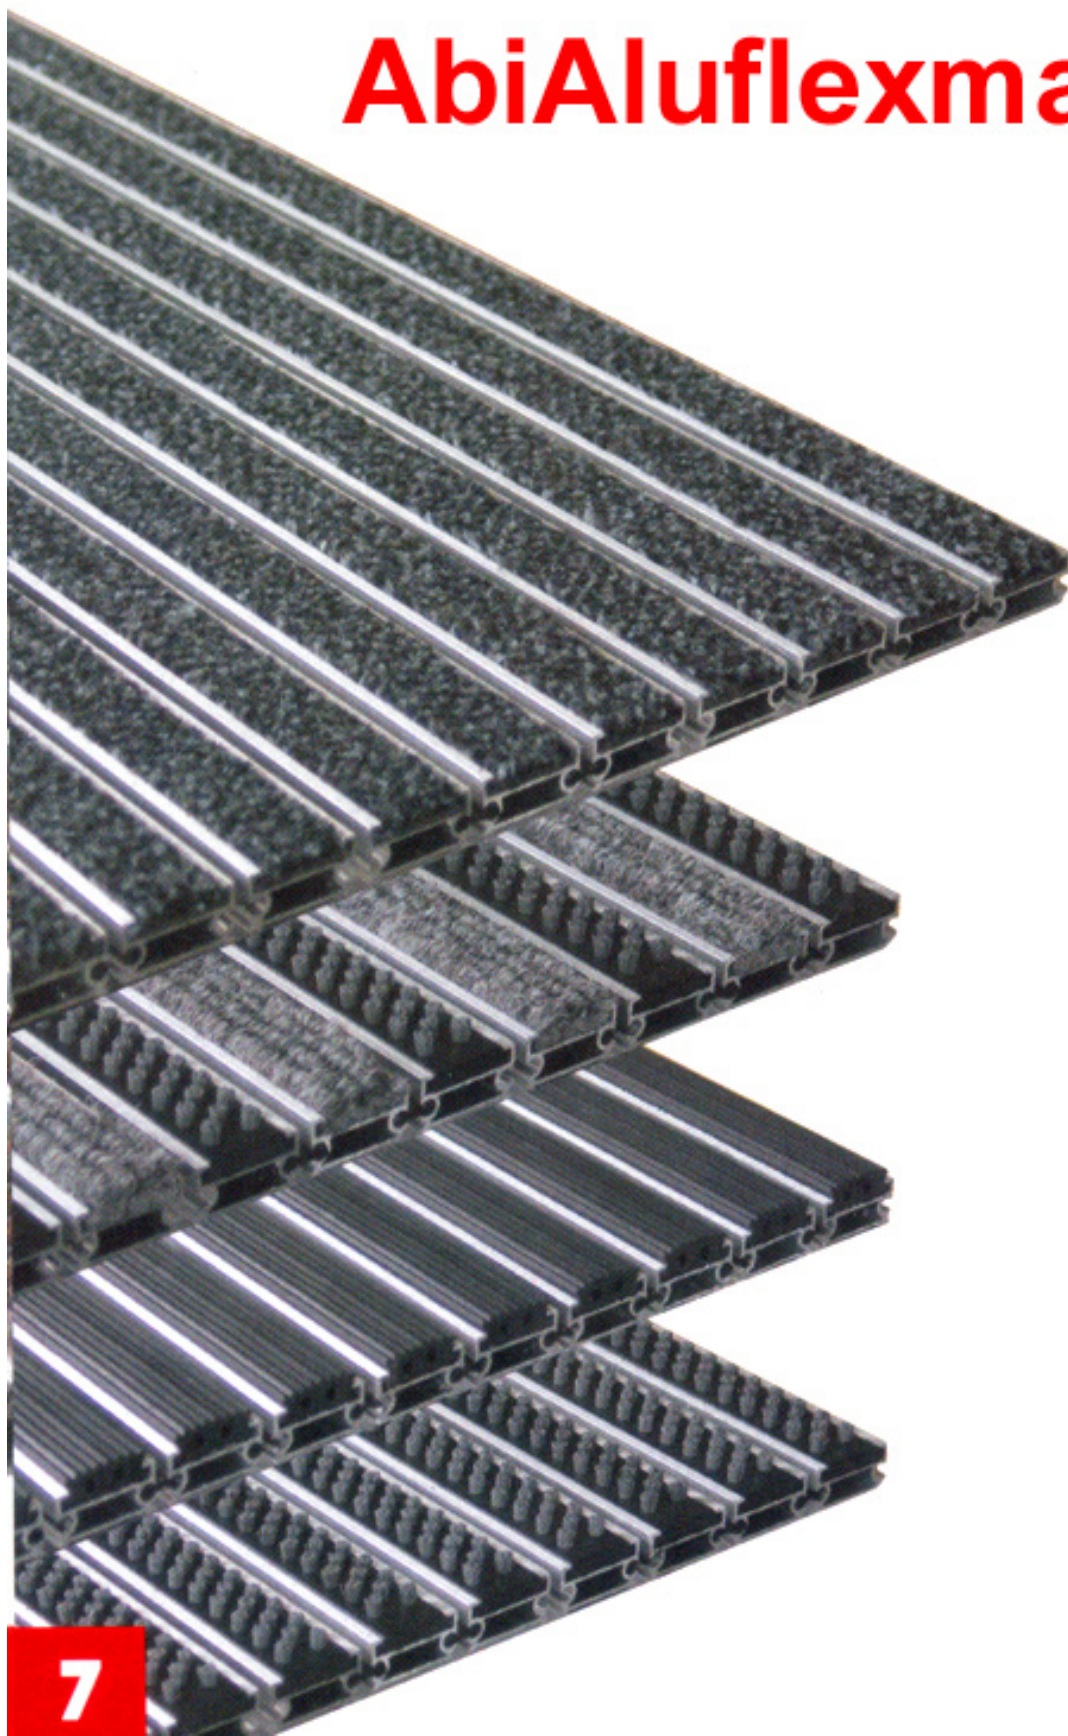

AbiAluflexmat

7