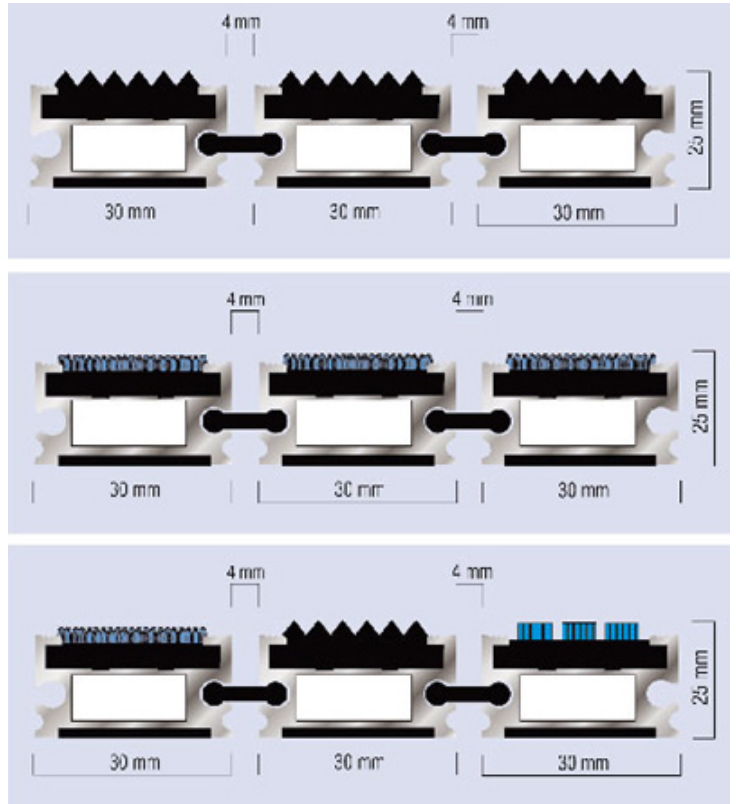

Aluflexmat esta construido con perfiles de aluminio con tres líneas de cepillos de nylon, moqueta de poliamida, caucho, moqueta punzonada o una combinación entre dichos acabados. Con **Aluflexmat** es posible intercambiar el acabado superficial de modo que podemos insertar moqueta y cepillos o goma y cepillos, únicamente cepillos, etc., es posible realizar el felpudo dependiendo de las características que deba soportar en el futuro.

Los perfiles de aluminio están firmemente unidos por uniones de pvc muy duraderas que proporcionan una buena estabilidad y resistencia extra para condiciones de trabajo extremas.

*** Con Aluflexmat es posible realizar logos personalizados en los cepillos de Nylon**

Especificaciones Técnicas - ABI ALUFLEXMAT

Grosor total:	22 mm con moqueta o caucho, 25 mm con cepillos
Distancia entre perfiles:	4 mm
Acabados disponibles	moqueta punzonada y poliamida, caucho, cepillos de nylon
Perfiles:	Aluminio alta calidad en 30 mm ancho y 22 mm de altura
Sistema de sujeción	Uniones de pvc alta resistencia
Colores moqueta (Poliamida)	6 colores básicos
Colores moqueta (Punzonada)	2 Colores básicos (gris y negro)
Color para el caucho (goma)	1 Color único (negro)
Colores de los cepillos:	13 colores básicos para cepillos de nylon
Garantía	3 años para los cepillos, moqueta y perfiles en uso normal
Plazo de entrega	3 a 4 semanas desde la formalización del pedido
Enrollable	Si (Fácil limpieza y mantenimiento)
Localización	Exterior e interior dependiendo del acabado superficial
Posibilidad de logotipo personalizado	Si (Logotipo en cepillos de nylon en masa)
Recomendación de instalación	Foso para felpudos de 22 a 25 mm de altura