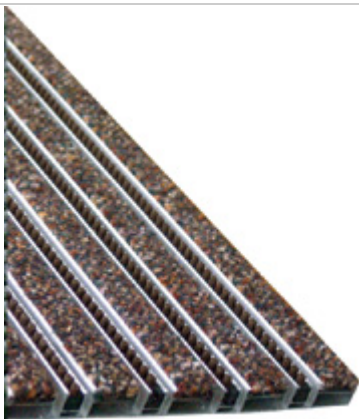

## Entradas limpias y secas

Mantenga una perfecta entrada con **Abi Combiflex**.

Este felpudo es capaz de retener gran cantidad de suciedad gracias a su cepillos, además combina la moqueta de poliamida que seca el calzado. Este felpudo esta ideado para zonas de trafico extremo siendo capaz de resistir las condiciones de uso mas extremas. **Abi Combiflex** combina cepillos de Nylon y poliamida sobre perfiles de aluminio para ser uno de los felpudos que satisfacen la mayoría de necesidades de uso. Este felpudo es adecuado para uso interior.

**Abi Combiflex** esta fabricado con perfiles de aluminio unidos entre si de una forma muy estable con cable de acero inoxidable de 2 mm de diámetro, existiendo elementos divisorios entre perfiles en goma para evitar ruidos y movimiento, haciendo este felpudo uno de los mas resistentes y duraderos del mercado.

## Especificaciones Técnicas - ABI COMBIFLEX

<b>Grosor total:</b>	22 mm en moqueta y 25 mm con cepillos
<b>Distancia entre perfiles:</b>	4 mm
<b>Perfiles aluminio</b>	Resistencia y durabilidad además de resistir las diferentes condiciones climatológicas ( +90° C a -50° C )
<b>Tipo de cepillos:</b>	Nylon 6.6. (Poliamida)
<b>Colores moqueta (poliamida)</b>	6 colores básicos
<b>Colores de los cepillos:</b>	13 colores para los cepillos ( intercambiables entre si)
<b>Garantía</b>	3 años para los cepillos y perfiles en uso normal
<b>Plazo de entrega</b>	3 a 4 semanas desde formalización del pedido
<b>Enrollable</b>	Si ( Fácil mantenimiento y limpieza)
<b>Localización</b>	Interior o exterior dependiendo del acabado
<b>Posibilidad de logotipo personalizado</b>	Si
<b>Recomendación de instalación</b>	En cajeado ( foso para felpudos de 14 a 16 mm de profundidad)